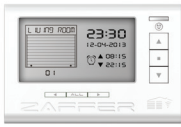

Kanaal indicator

Indicateur du canal affiché

Channel indicator