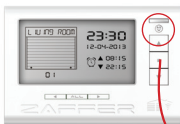

Boven - *Monter* - Up

Stop - *Stop* - Stop

Onder - *Descente* - Down

Timer Uit

Minuterie éteinte

Timer Off

Timer Aan

Minuterie activée