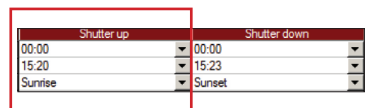

boven

Heure de la

montée

Up time

Tijd: HH-MM

of selecteer uit lijst

Heure: HH-MM

ou sélectionnez dans la liste

Time: HH-MM

or select from list

4.

Uur naar beneden
Heure de la descente
Down time

Tijd: HH-MM
of selecteer uit lijst
*Heure: HH-MM
ou sélectionner dans la liste*
Time: HH-MM
or select from list

Shutter up		Shutter down	
00:00	▼	00:00	▼
15:20	▼	15:23	▼
Sunrise	▼	Sunset	▼