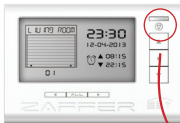

Boven - *Monter* - Up

Stop - *Stop* - Stop

Onder - *Descente* - Down

Timer Uit

Minuterie éteinte

Timer Off

Timer Aan

Minuterie activée