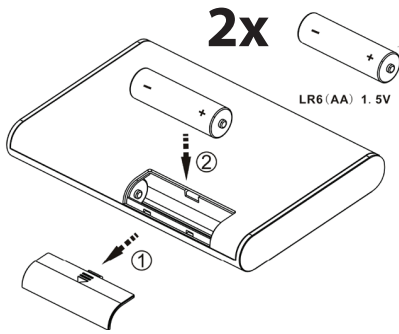

OPGEPAST: Explosiegevaar indien de batterij wordt vervangen door een foutief type. Verwijderen van batterijen dient te gebeuren conform de lokale wetgeving.

ATTENTION: Risque d'explosion si la batterie est remplacée par un type incorrect. Jeter les batteries usagées conformément à la réglementation locale

CAUTION: Risk of explosion if battery is replaced by an incorrect type. disposal of used batteries according to the local regulation.