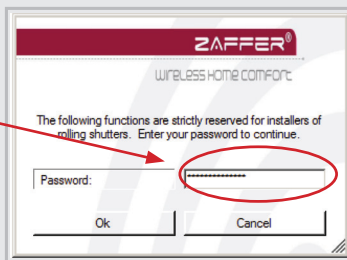

1

Klik hier
Cliquer ici
Click here

2

Lees de «Day code» van de «MASTER» af
Obtenir votre «Day code» avec votre «MASTER»
Get your «Day code» with your «MASTER»

DAY code

Voer de DAY code in
Entrer le DAY code
Enter DAY code